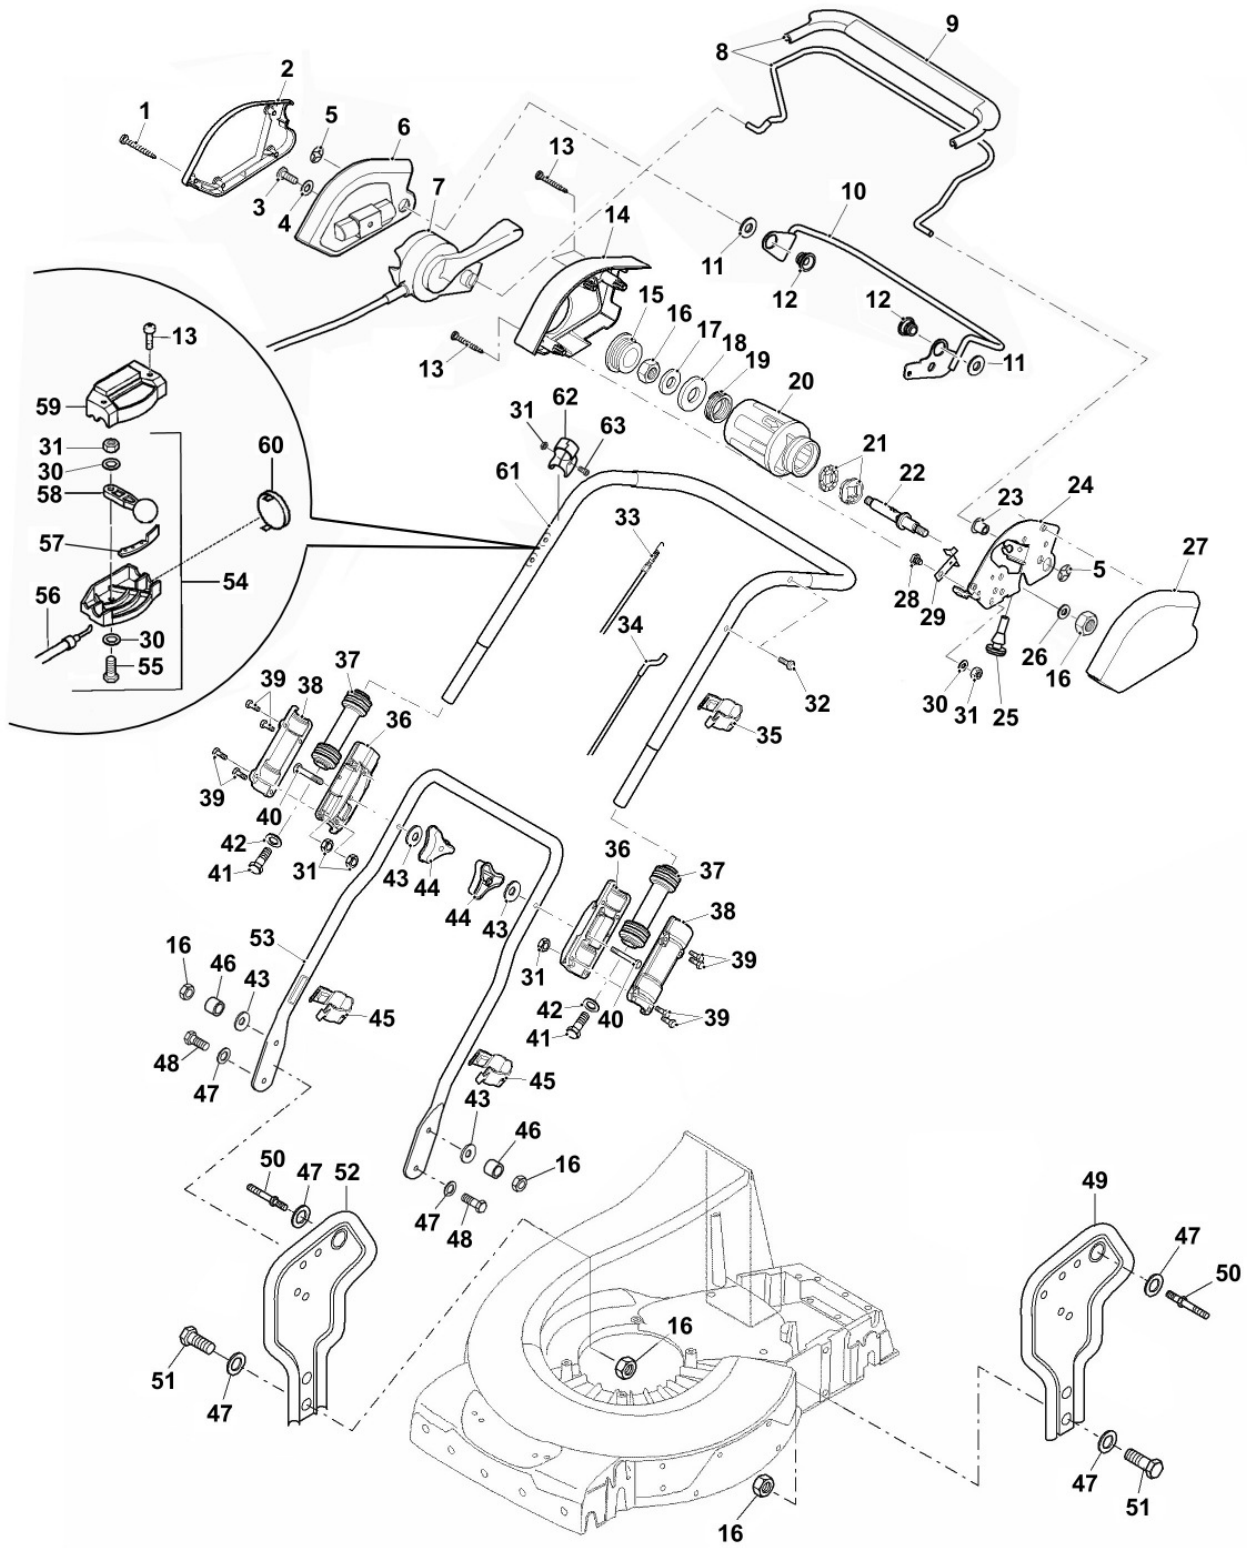

Bil d Nr.	Teilenummer	S t k .	BEZEICHNUNG	TI	Bis Modell
1	SAU12363	4	SCHRAUBE 4 X 25		
2	SAU12114	1	ABDECKUNG Outer, RH		
3	SA15324	1	SECHSKANTSCHRAUBE M6 X 25		
4	SA15212	1	UNTERLEGSCHLEIBE A 6.4		
5	SA36975	2	FEDERMUTTER D16		
6	SAU12118	1	ABDECKUNG Inner, RH		
7	SAU10806	1	SEILZUG (A)		
8	SAA11386	1	BÜGEL (A) INCLUDES SAU12367		
9	SAU12367	1	GRIFF		
10	SAA11400	1	BÜGEL (B)		
11	SAU14229	2	UNTERLEGSCHLEIBE 20.2 X 28 X 1.5		
12	SA36980	2	BÜCHSE 10.8 X 26.5 X 16.5		
13	SA16268	5	SCHRAUBE 4 X 32		
14	SAU13039	1	ABDECKUNG		
15	SAU11822	1	KAPPE		
16	SA11998	1	SICHERUNGSMUTTER M8 0		
17	SA15213	1	UNTERLEGSCHLEIBE A 8.4		
18	SAU13757	1	UNTERLEGSCHLEIBE 12.2 X 24 X 1.3		
19	SAU13045	1	FEDER		
20	SAU13139	1	KNOPF (C)		
21	SAU13043	2	SCHEIBE		
22	SAU13044	1	WELLE		
23	SA37587	1	BÜCHSE 8 X 10.6 X 17.4		
24	SAU14399	1	BLECH		
25	SAU14398	1	DÄMPFER		
26	SA15203	1	UNTERLEGSCHLEIBE 8.4		
27	SAU12112	1	ABDECKUNG Outer, LH		
28	SA15322	1	SECHSKANTSCHRAUBE M6 X 16		
29	SAU13745	1	BLECH		
30	SA15202	3	UNTERLEGSCHLEIBE 6.4		
31	SA11244	1	SICHERUNGSMUTTER M6 1		
32	SAU11315	2	SCHRAUBE M6 X 35		
33	SAU13733	1	SEILZUG (B)		
34	SAU13734	1	SEILZUG (C)		
35	SAU12565	1	KLEMME 22 mm		
36	SAU13540	2	LAGERGEHÄUSE (OHNE LAGER)		
37	SAU13700	2	SCHWINGUNGSDÄMPFER		
38	SAU10126	2	DECKEL		
39	SA15324	8	SECHSKANTSCHRAUBE M6 X 25		
40	SAU13541	2	SECHSKANTSCHRAUBE M8 X 60		
41	SAU11314	2	SCHRAUBE M8 X 50		
42	SA12939	2	UNTERLEGSCHLEIBE		
43	SA30444	4	SCHEIBE		
44	SA29799	2	MUTTER 8 mm		
45	SAU13312	2	KLEMME 25 mm		
46	SA35927	2	DISTANZSTÜCK		
47	SA35420	8	SCHEIBE 8.4