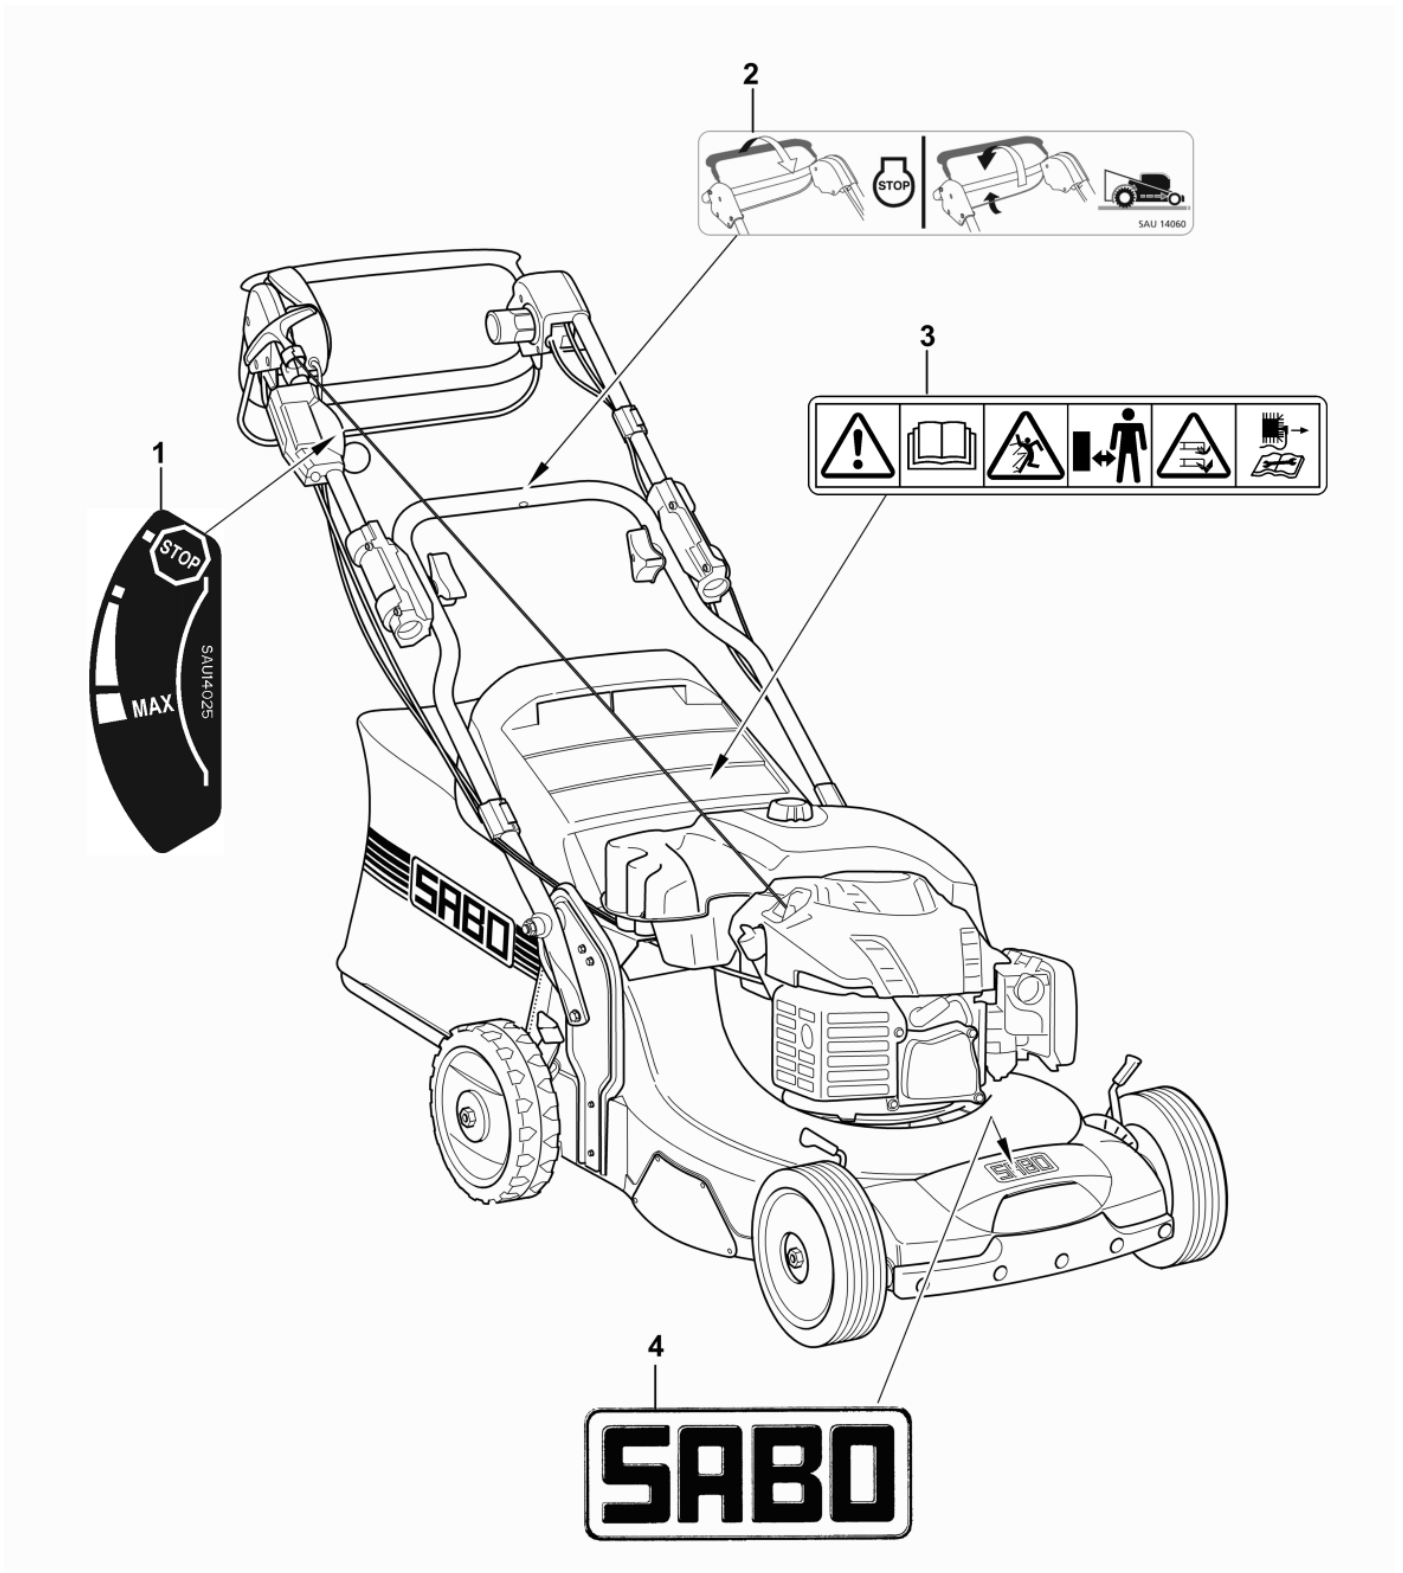

Bil d Nr.	Teilenummer	S t k .	BEZEICHNUNG	TI	Bis Modell
1	SA14025	1	AUFKLEBER		
2	SAU14060	1	AUFKLEBER		
3	SA37528	1	AUFKLEBER		
4	SA36391	1	AUFKLEBER