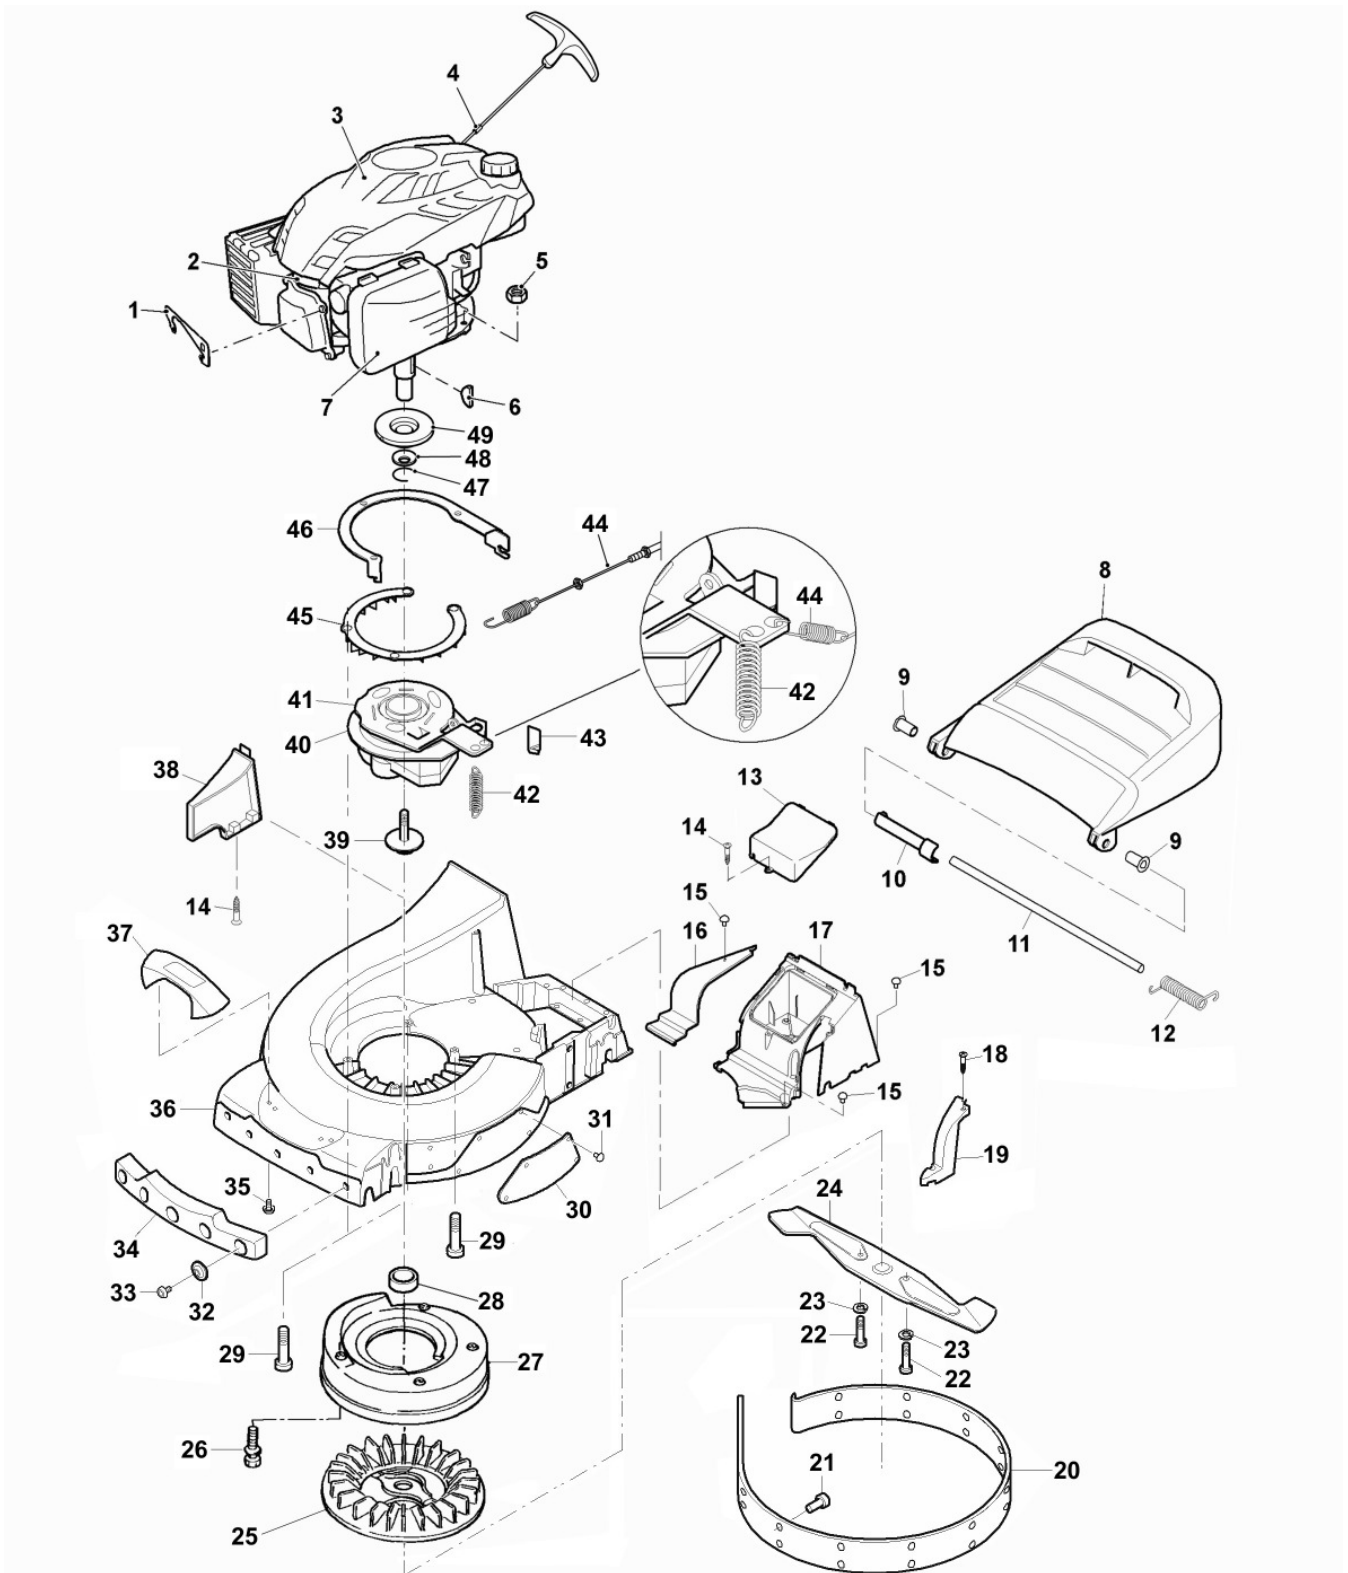

Bil d Nr.	Teilenummer	S t k .	BEZEICHNUNG	TI	Bis Modell
1	SAA14071	1	HAUBE		
2	SAA13947	1	MEßSTAB-FÜHRUNGSROHR		
3	SAA13948	1	ZUGSTARTER		
4	SAA13539	1	BENZINMOTOR MARKED PRO BBC PLUS EA190 V70 420; Subaru		
5	SAA13939	1	LUFTFILTER-ZUSB. INCLUDES SAA13958, SAA13959 and SAA13942, Assembly		
6	SAA13958	1	LUFTFILTER-ZUSB. Foam		
7	SAA13959	1	GITTER		
8	SAA13942	1	LUFTFILTER-ZUSB. Paper		
9	SAA13943	1	DICHTUNG Air Cleaner		
10	SAA13941	1	VERGASER-SATZ		
11	SAA13950	1	DICHTUNG Carburetor		
12	SAA13944	1	DICHTUNG Valve Cover		
13	SAA13952	1	VENTILDECKEL		
14	TY6122	1	ZÜNDKERZE		
15	SAA13946	1	DECKEL Muffler		
16	SAA13945	2	DICHTUNG Muffler		

Bil d Nr.	Teilenummer	S t k .	BEZEICHNUNG	TI	Bis Modell
1	SAU14362	1	SPRENGRING 50 X 1		
2	SA18840	1	TELLERFEDER 25.4 X 50 X 2.5		
3	SAA14221	1	RIEMENSCHLEIBE		
4	SAU10551	3	SCHRAUBE M5 X 10 Duo Taptime		
5	SA15229	1	UNTERLEGSCHLEIBE A5.3		
6	SA11998	3	SICHERUNGSMUTTER (A) M8		
7	SA36999	1	HALTER		
8	SA37000	1	DISTANZSTÜCK		
9	SAA36996	1	SPANNROLLE		
10	SA15334	1	SECHSKANTSCHRAUBE M8 X 30		
11	SA37213	1	DECKEL		
12	SAU13722	1	HALTER		
13	SA11244	1	SICHERUNGSMUTTER M6		
14	SAU13473	1	KONSOLE		
15	M92004	1	SECHSKANTSCHRAUBE		
16	SAU10724	1	SPANNROLLE		
17	SA15203	2	UNTERLEGSCHLEIBE 8.4		
18	SAU10725	1	SPANNROLLE		
19	SA19260	1	SCHRAUBE M6 X 60		
20	SA15202	1	UNTERLEGSCHLEIBE (A) 6.4		
21	SAA11211	1	RIEMENSCHLEIBE ASSY		
22	SAU11588	1	GRASFANGBEHÄLTER		
23	SAA10401	1	RAHMEN INCLUDES SA29724 AND SA36655 ;ASSY		
24	SA29724	2	FEDERKLEMME		
25	SA36655	2	STÜTZE ORDER SAA10401		
26	SA35231	1	SCHLÜSSEL SW 21 L		
27	SAU13711	1	KEILRIEMEN		