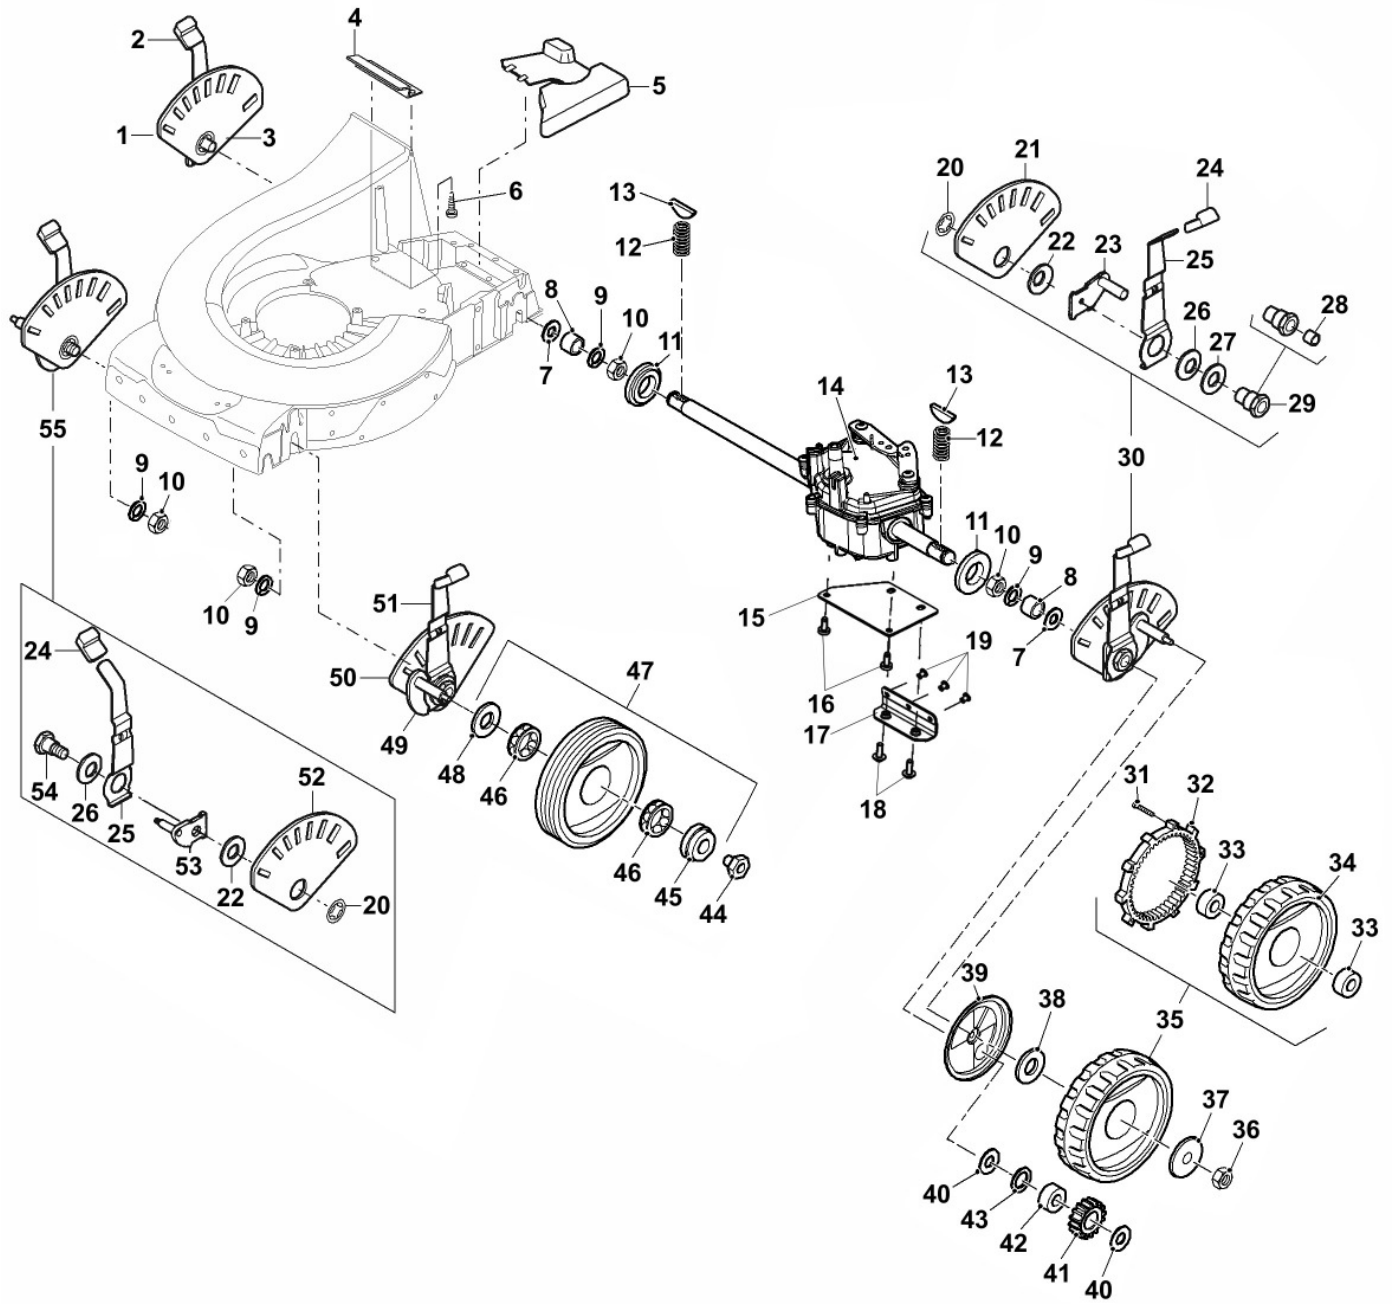

Bil d Nr.	Teilenummer	S t k .	BEZEICHNUNG	TI	Bis Modell
1	SAU11275	1	SEGMENT Rear; RH		
2	SAA10415	1	VERSTELLVORRICHTUNG INCLUDES SAU11275 , SAA37196 , SA12227 , SA12230 , SA34380 , SAU10578 , SA12223 , SA30913 , SA13921 AND SAA36638 ; ASSY, Rear; RH		
3	SAA37196	1	ACHSSCHENKEL Rear; RH		
4	SA36660	1	ABSTREIFER		
5	SAU12254	1	SCHUTZ		
6	SA34452	2	SCHRAUBE 6 X 14 Duo Taptime		
7	SA15223	2	SCHEIBE		
8	SAU11184	2	RING		
9	SA15256	4	FEDERSCHEIBE B20		
10	SA15431	4	MUTTER BM 20 X 1.5		
11	SA30314	2	KAPPE		
12	PT12522	2	DRUCKFEDER		
13	GC00279	2	KEIL		
14	SAA13719	1	GETRIEBE		
15	SAU13914	1	HALTER		
16	SAU12357	2	SCHRAUBE M6 X 10		
17	SAU13915	1	HALTER		
18	SA31264	2	SCHRAUBE M5 X 16		
19	SAU10613	3	NIET		
20	SA12227	4	FEDERKLEMME (A) D19		
21	SAU11276	1	SEGMENT Rear; LH		
22	SA12230	4	SCHEIBE		
23	SAA37195	1	ACHSSCHENKEL Rear; LH		
24	SA34380	4	KAPPE		
25	SAU10578	4	HEBEL		
26	SA12223	4	TELLERFEDER		
27	SA30913	2	SCHEIBE		
28	SA13921	2	HÜLSE FOR SAA36638, ORDER SAA11457		
	SAU14363	2	KUGEL FOR SAA11457		
	SAU14212	2	O-RING FOR SAA11457		
29	SAA11457	2	BOLZEN SUB FOR SAA36638		
30	SAA10416	1	VERSTELLVORRICHTUNG INCLUDES SA12227 , SAU11276 , SA12230 , SAA37195 , SA34380 , SAU10578 , SA12223 , SA30913 , SA13921 AND SAA36638 ; ASSY, Rear; LH		
31	SAU13687	1	SCHRAUBE M5 X 30		
32	SAU13462	2	RITZEL		
33	SA12247	4	HÜLSE		
34	SAU13307	2	REIFEN		
35	SAA11209	2	RAD KPL. MIT BEREIFUNG INCLUDES SAU13687 , SA12247 , SAU13462 AND SAU13307 ; Rear		
36	SA11998	2	SICHERUNGSMUTTER M8		
37	SAU10604	2	KAPPE		
38	SA13926	2	UNTERLEGSCHIEBE		
39	SAU12767	2	ABDECKUNG		
40	GX21749	4	SPRENGRING		
41	SAU11770	2	RITZEL		
42	M77976	2	UNTERLEGSCHIEBE